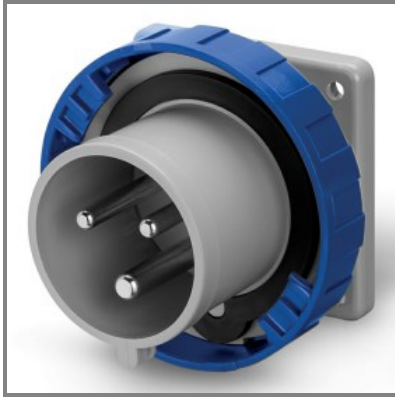

**248.1693**

**CLAVIJA EMPOTRABLE**  
 16A 2P+T 6h 200-250V 60Hz 50Hz  
 75X75MM Bornes con tornillo

EN 60309-1 (1999)  
 EN 60309-2 (1999)  
 Direct.Baja Tension 2014/35/EU

Serie comercial	Serie OPTIMA
Descripción	CLAVIJA EMPOTRABLE
Tipo de instalación	EMPOTRABLE

#### ■ CARACTERÍSTICAS TÉCNICAS

Intensidad nominal	16A
Polos	2P+T
Posición de hora	6h
Tensión nominal	200-250V
Frecuencia nominal	60Hz
	50Hz
Bornes	Bornes con tornillo

#### ■ CARACTERÍSTICAS FÍSICAS

Tipo de instalación	EMPOTRABLE
Color	AZUL
Material	TERMOPLÁSTICO
Grado de protección	Watertight
Grado de protección IP	IP66/IP67/IP69
Grado de protección IK	IK08
Tipos de salidas disponibles	RECTA
Material de los contactos	CuZn (latón)
Tratamiento superficial cont.	Con revestimiento de níquel

#### ■ CARACTERÍSTICAS DIMENSIONALES

Brida de fijación	75X75MM
-------------------	---------